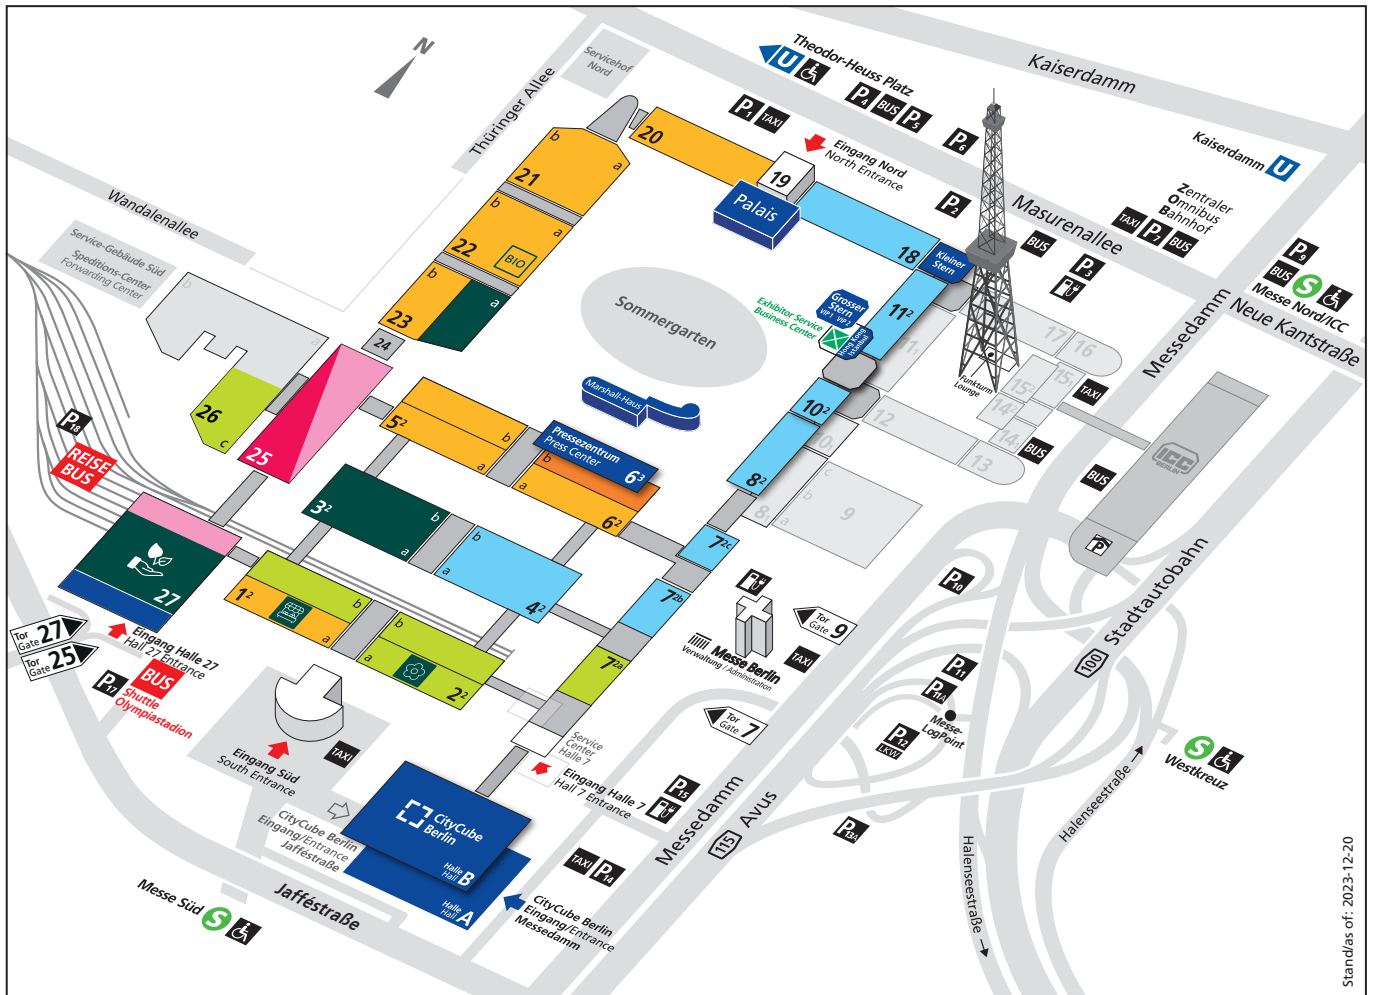

Messegelände · Exhibition Grounds

Grüne Woche 2024

19. – 28. Januar · 19 – 28 January

- ↑ **Eingänge**
Entrances
- Deutsche Regionen**
German Regions
- World Tour**
- Landwirtschaft**
Agriculture
- Garten, Haus & Hof**
Garden, House & Yard
- Tiere**
Animals
- young generation hub 22. – 26.01.2024**
- Hippologica 26. – 28.01.2024**
Hippologica 26 – 28 January 2024
- Veranstaltungsprogramm für Fachbesuchende**
Convention program for Trade Visitors
Pressezentrum und Messeleitung Halle 6.3
Press Center and Fair Management Hall 6.3
- BUS **Shuttle-Bus von/zum Parkplatz Olympiastadion**
Shuttle bus from/to Olympiastadion car park
- REISE BUS **Reisebusse**
Coaches