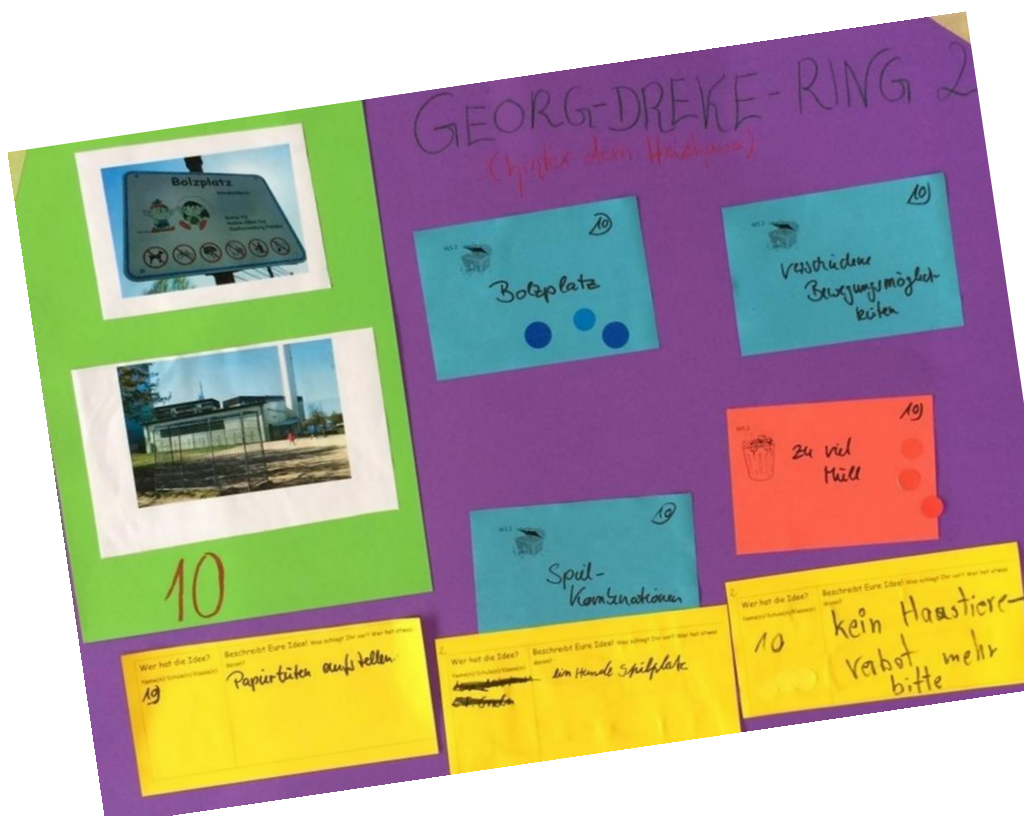

Spielplatz Nr. 10A Grand-City (Georg-Dreke-Ring 2)

Gecheckt von: Artur-Becker-Schule (Foto-AG)

Anzahl der Checker*innen: 4 Alter: 9 – 11 Jahre

Eigentümer des Spielplatzes: ???

Kinder finden gut ...

Wünsche & Forderungen