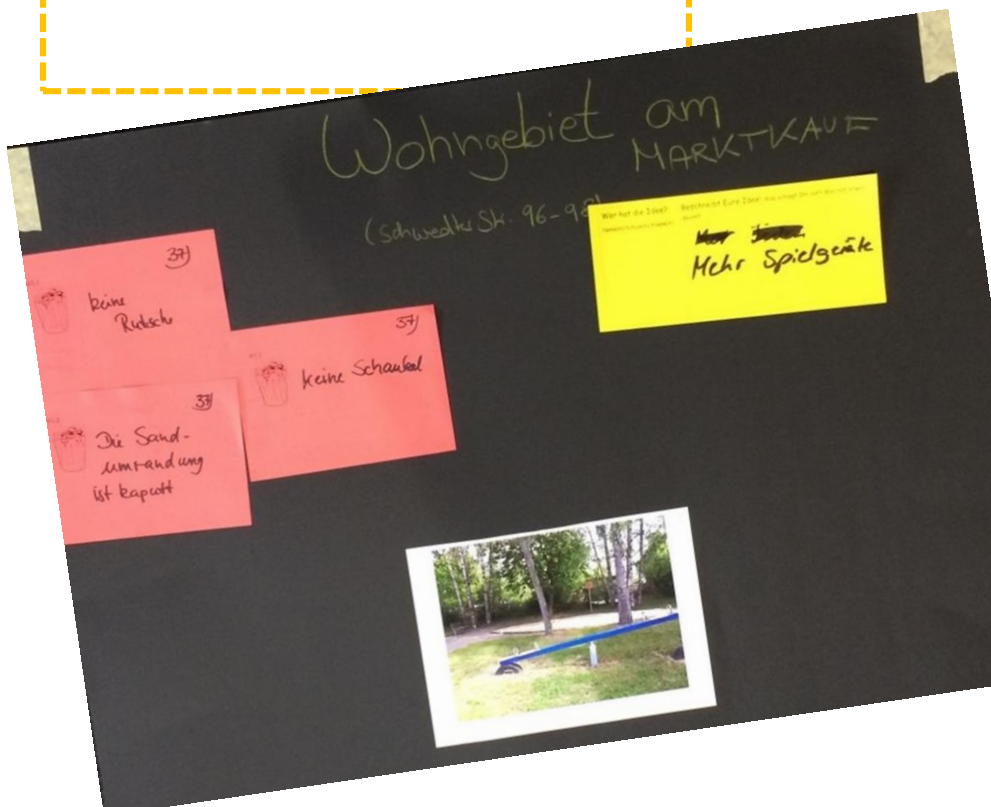

Anzahl der Checker*innen: 5 + 20 KIKO-Checker*innen

Alter: 6 – 12 Jahre

Eigentümer des Spielplatzes: Wohnbau Prenzlau GmbH

Kinder finden gut ...

Kinder stört ...

keine Rutsche
Keine Schaukel
Die Sandumrandung ist kaputt

Wünsche & Forderungen

mehr Spielgeräte

Ideen & Vorschläge

Schaukel und Rutsche aufbauen

Ist der Spielplatz sauber?

Ganz okay

Gibt es kaputte Spielgeräte?

Ja, Sandumrandung

Dürfen Kinder hier laut sein?

nein

Für welche Altersgruppe ist der Spielplatz geeignet?

0 – 6 Jahre

Was gibt es noch zu sagen über diesen Spielplatz?

Spielplatz Nr. 38 Schwedter Straße 96 - 98

Gecheckt von: Max-Lindow-Schule, Kinderkonferenz

Anzahl der Checker*innen: 5 + 20 KIKO-Checker*innen

Alter: 6 – 12 Jahre

Eigentümer des Spielplatzes: Wohnbau Prenzlau GmbH

Kinder finden gut ...

die Schaukeln + Rutsche (5)

Kinder stört ...

keine Sitzmöglichkeiten (5)