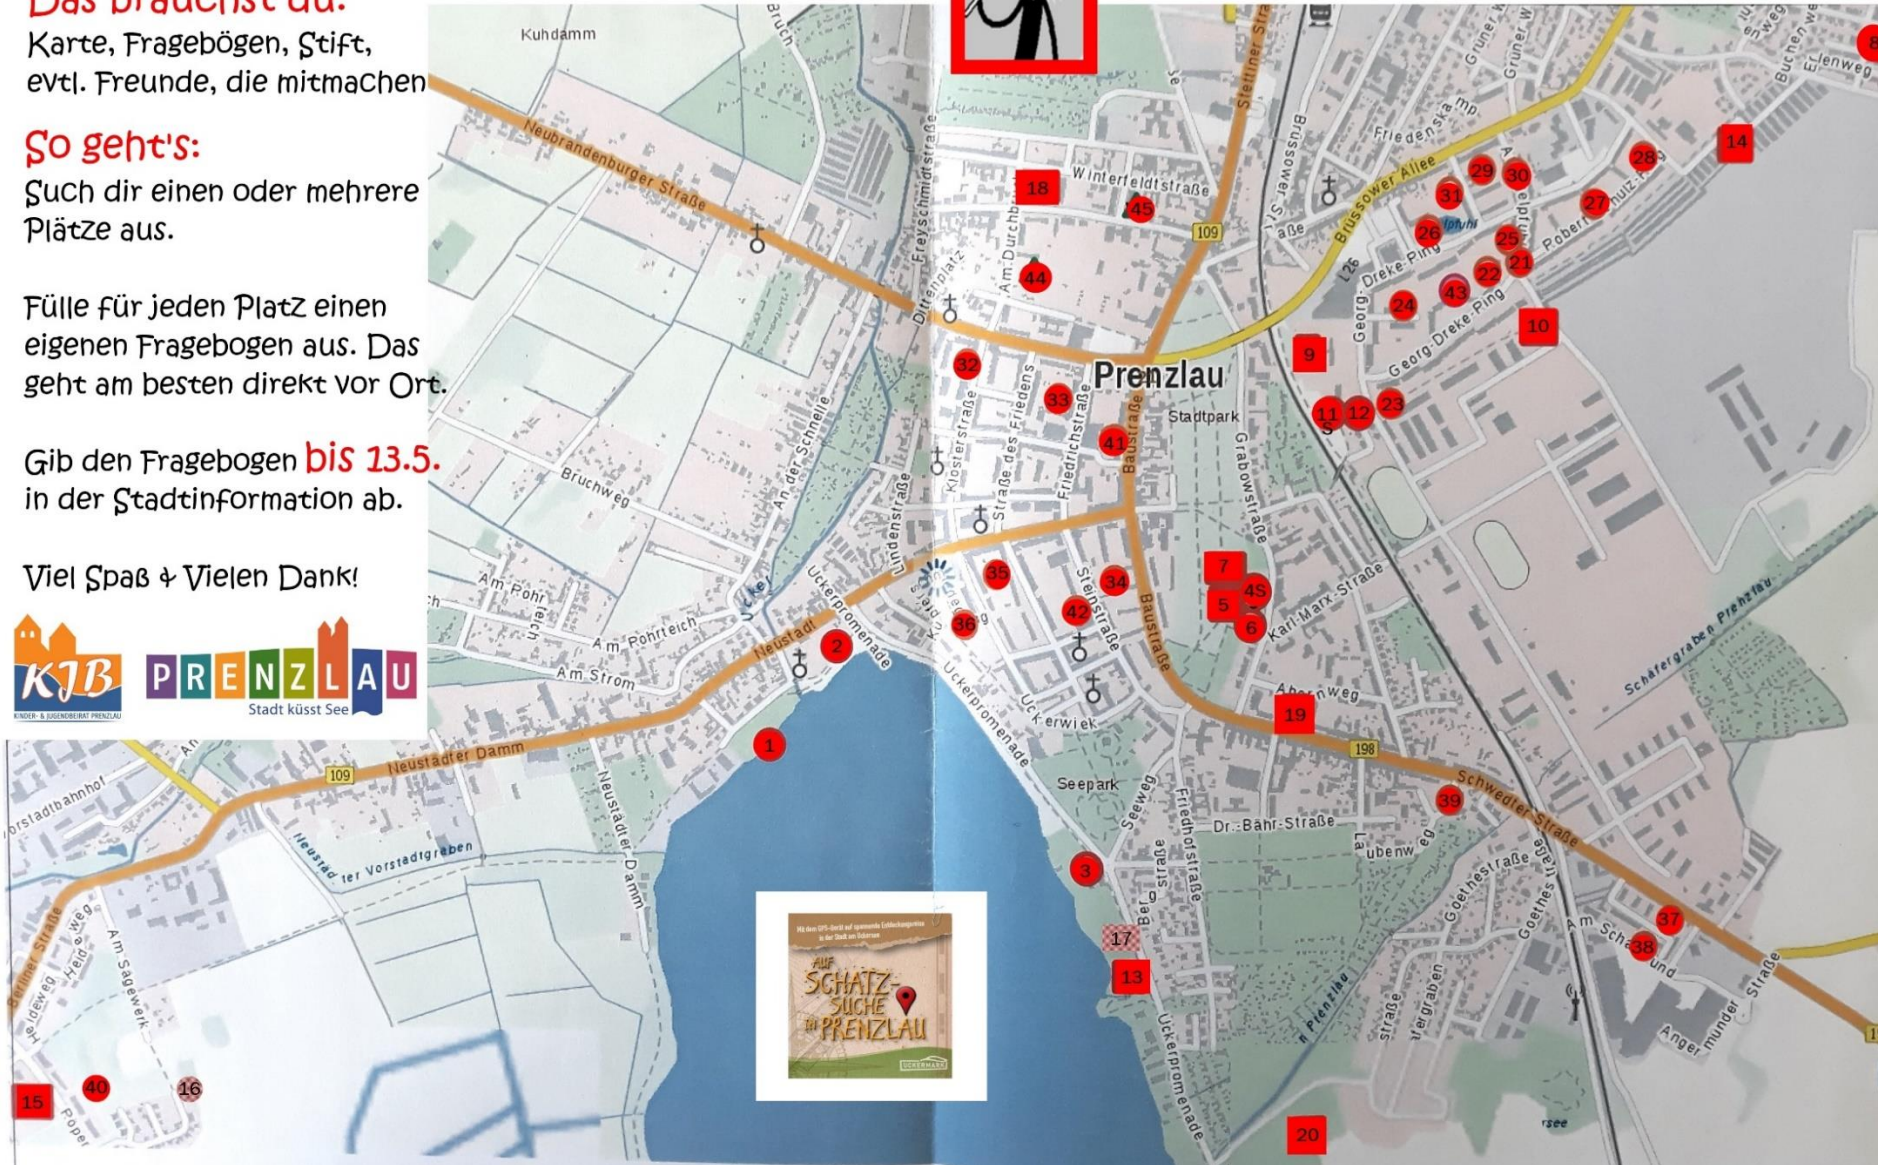

Übersichtsplan Spiel- und Sportplätze Prenzlau

Spielplatz-Checker Prenzlau

Nimm die Spiel- und Ballspielplätze in der Stadt unter die Lupe!

Das brauchst du:

Karte, Fragebögen, Stift,
evtl. Freunde, die mitmachen

So geht's:

Such dir einen oder mehrere
Plätze aus.

Fülle für jeden Platz einen
eigenen Fragebogen aus. Das
geht am besten direkt vor Ort.

Gib den Fragebogen **bis 13.5.**
in der Stadtinformation ab.

Viel Spaß + Vielen Dank!

- Spielplätze
- Bolz-/Ballspielplätze
- Skaterplatz
- geplante Spielplätze
- geplante Ballspielplätze