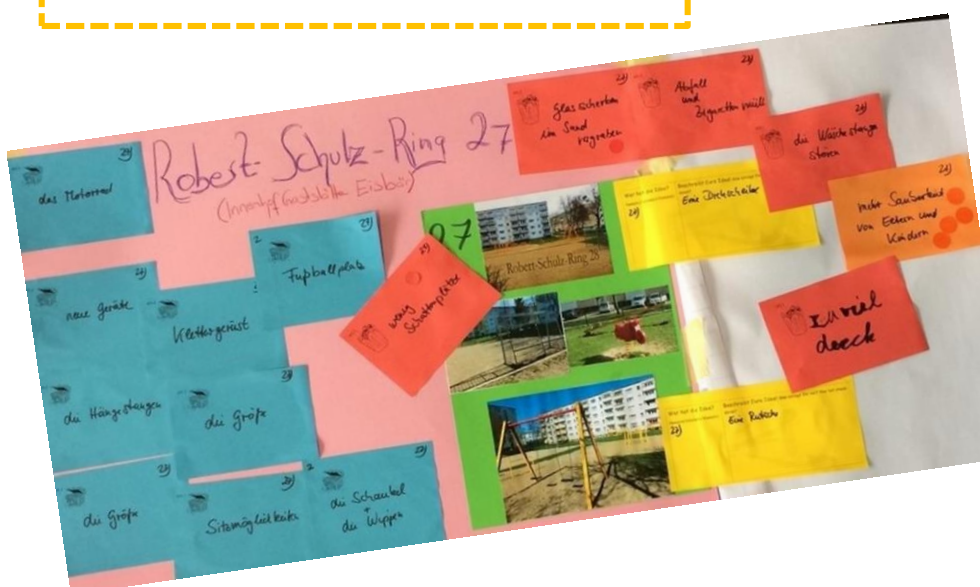

Ideen & Vorschläge

- eine Drehscheibe
- eine Rutsche

Ist der Spielplatz sauber?

Ganz okay, geht so

Gibt es kaputte Spielgeräte?

nein

Dürfen Kinder hier laut sein?

Ja, aber nur zu bestimmten Zeiten

Für welche Altersgruppe ist der Spielplatz geeignet?

6 – 12 Jahre, aber auch jünger

Was gibt es noch zu sagen über diesen Spielplatz?

Spielplatz Nr. 28 gegenüber Artur-Becker-Schule

Gecheckt von: Artur-Becker-Schule (Foto-AG), Hort „Kinderland“, Max-Lindow-Schule, Kinderkonferenz