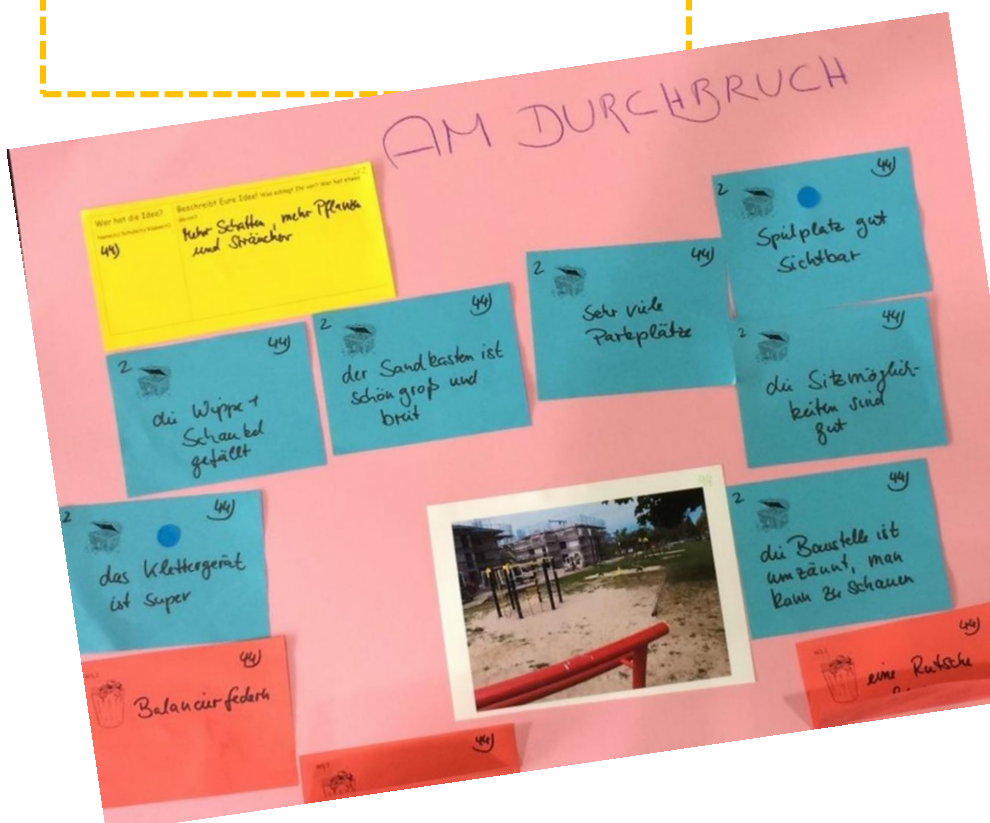

Dürfen Kinder hier laut sein?

nein

Für welche Altersgruppe ist der Spielplatz geeignet?

0 - 6 Jahre

Was gibt es noch zu sagen über diesen Spielplatz?

Sehr viele Parkplätze

Spielplatz Nr. 45 Innenhof Lessingstraße

Gecheckt von: Kinderkonferenz

Anzahl der Checker*innen: 20 KIKO-Checker*innen Alter: 6 – 12 Jahre

Eigentümer des Spielplatzes: ? WU?

Kinder finden gut ...

Keine Angaben

Kinder stört ...

Keine Angaben

Wünsche & Forderungen