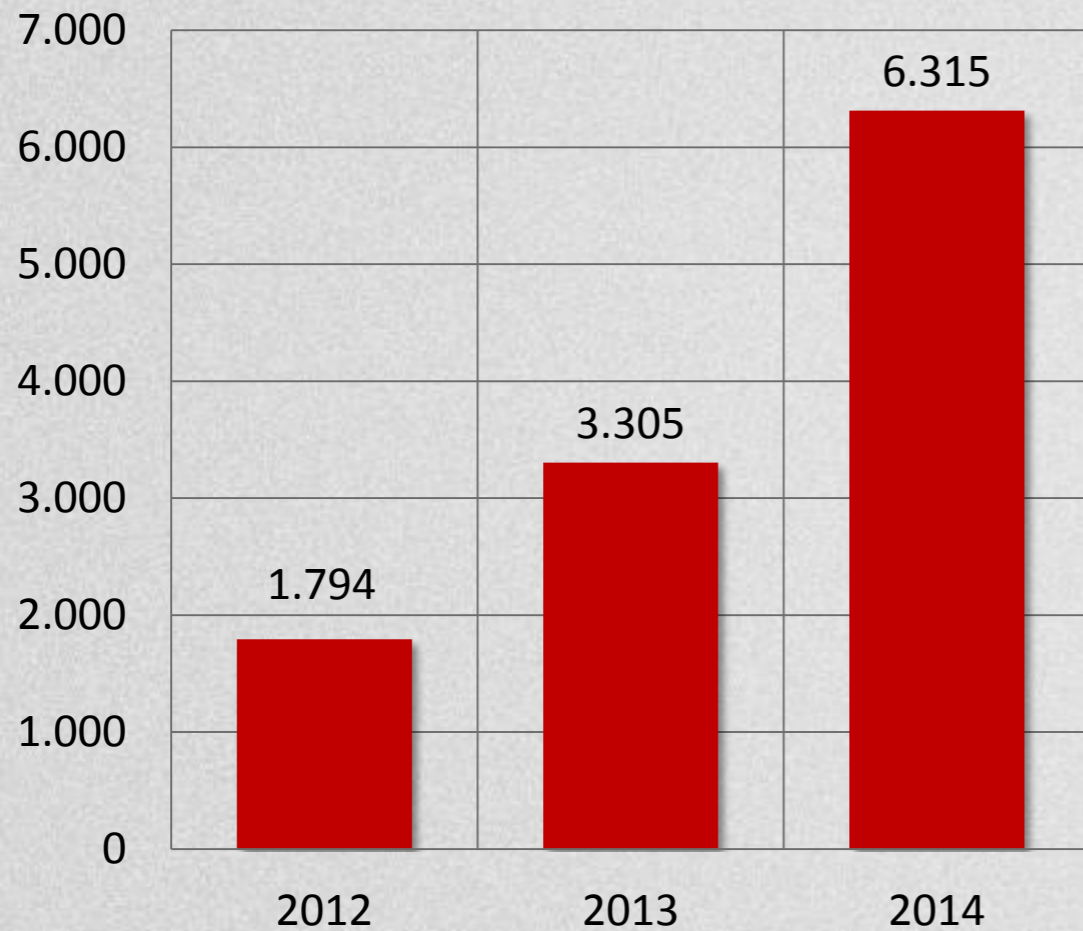

# Zahlen & Fakten Asyl in Brandenburg

Aufnahmen von Asylsuchenden  
pro Jahr im Land Brandenburg

Ausgaben des Landes Brandenburg  
für Unterbringung, Bewachung und Investitionen in Mill. €/Jahr